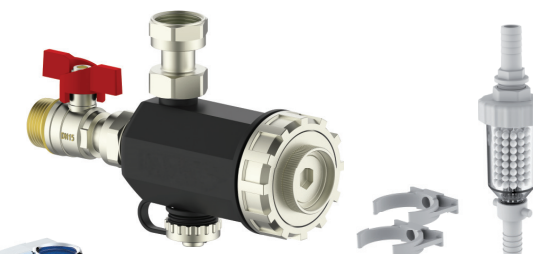

NEUTRALIZZATORE DI CONDENZA

CONDENSATE NEUTRALIZER

1484NEUT00

1484KIT000

KIT salvacaldaia
Boiler saving KIT