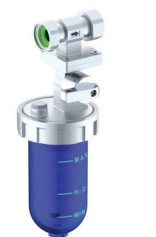

TRATTAMENTO ACQUA
WATER TREATMENT

DEFANGATORE MAGNETICO
MAGNETIC DIRT SEPARATOR

1484DOSP40
 Attacco laterale con calotte girevoli
 Side connection and swivel nuts

1484DOS360
 Attacco 360° e calotte girevoli
 360° connection and swivel nuts

DOSATORI PROPORZIONALI DI POLIFOSFATO

PROPORTIONAL POLYPHOSFATE FEEDERS

1484DOSP40

Attacco laterale con calotte girevoli
 Side connection and swivel nuts

1/2" FF

1484DOS360

Attacco 360° e calotte girevoli
 360° connection and swivel nuts

1/2" FF

1484DOSP35

Attacco superiore e calotte girevoli
 Horizontal top connection and swivel nuts

1/2" FF

1484DOSF40

Attacco laterale con calotte fisse
 Side connection and fixed nuts

1/2" FF

1484DOF360

Attacco 360° e calotte fisse
 360° connection and fixed nuts

1/2" FF

1484DOSTIK

Ricarica universale per dosatori proporzionali di polifosfato
 Universal charge for proportional dosing units

6 ricariche 6 pieces