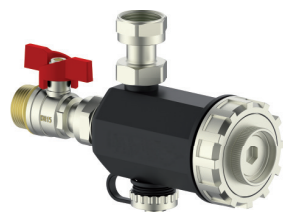

TRATTAMENTO ACQUA
WATER TREATMENT

DEFANGATORE MAGNETICO
MAGNETIC DIRT SEPARATOR

1484DOSP40
 Attacco laterale con calotte girevoli
 Side connection and swivel nuts

1484DOS360
 Attacco 360° e calotte girevoli
 360° connection and swivel nuts

DOSATORI PROPORZIONALI DI POLIFOSFATO

PROPORTIONAL POLYPHOSFATE FEEDERS

1484DOSP40

Attacco laterale con calotte girevoli
 Side connection and swivel nuts

1/2" FF

1484DOS360

Attacco 360° e calotte girevoli
 360° connection and swivel nuts

1/2" FF

1484DOSP35

Attacco superiore e calotte girevoli
 Horizontal top connection and swivel nuts

1/2" FF

1484DOSF40

Attacco laterale con calotte fisse
 Side connection and fixed nuts

1/2" FF

1484DOF360

Attacco 360° e calotte fisse
 360° connection and fixed nuts

1/2" FF

1484DOSTIK

Ricarica universale per dosatori proporzionali di polifosfato
 Universal charge for proportional dosing units

6 ricariche 6 pieces